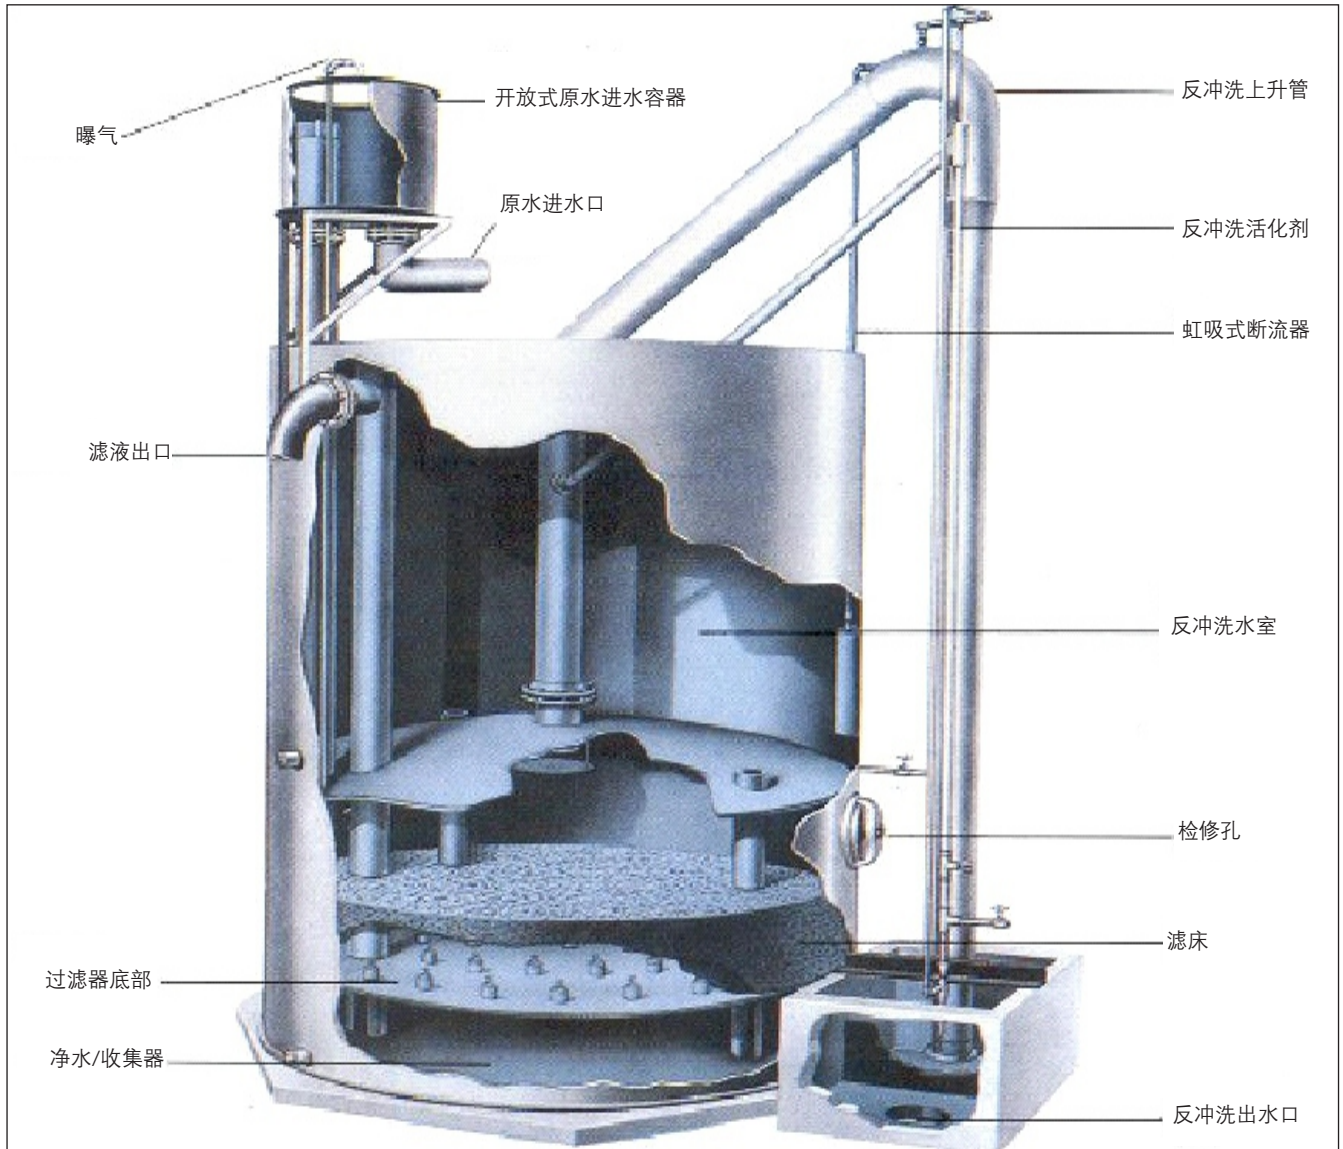

## 操作原理

自动无阀重力过滤器 (AVGF) 根据水头损失原理自动运行。在技术层面，将此认定为最精确的控制方法，可以消除对滤液质量频繁分析的需求。自动无阀重力过滤器 (AVGF) 启动反洗的压力损失由反洗管的倒 U 形管道高度决定。管道中的水位与过滤床的压损成正比。

## 工作 过滤

原水进入过滤室，向下流过过滤介质进入收集室，向上流过管道进行维修。由于过滤床在过滤器运行期间收集污垢，压损增加，进水管和反洗管中的水位也会上升。

当水开始流过并进入反洗管下行部分时，发生虹吸作用并开始反冲洗。

## 反冲洗

通过反洗管的流量立即降低过滤床上方的压力。这将水从反洗储存室通过管道抽取，并通过过滤器向上流动，扩展过滤床并进行清洗，然后将其排放到废水中。反洗持续进行，直到反洗水位降至虹吸断流器的末端以下。这会让空气进入反洗管的顶部，终止虹吸作用和反洗过程。

## 剖面图