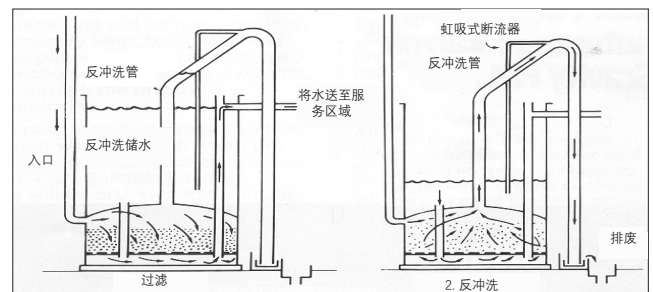

剖面图

冲洗

此时，进水重新流入过滤室，自动冲洗、沉降并调平过滤床。接下来，经冲洗的水流入反洗储存室进行储存以备下次反洗使用。当水上升至过滤水出口水位时，所有过滤水都流向服务区域。

操作